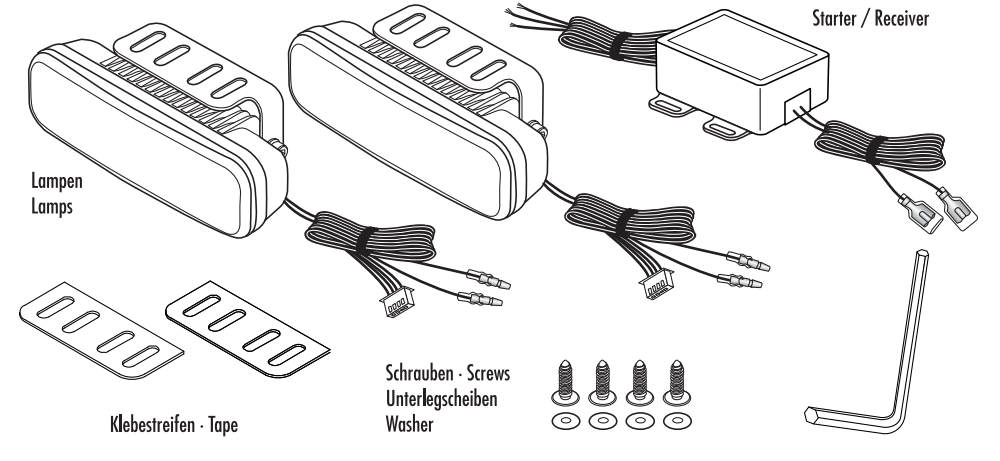

### Einbauanleitung Mounting Instructions

#### Elektro-Installation • Electrical Connection

orange Kabel mit dem Standlicht verbinden  
Connect orange wire to position light

*Für den Fall, dass nachgerüstete Stromverbraucher im Fahrzeug installiert sind und die zur Funktionsstörung führen, ist der Kabelsatz Art.-Nr. 610798 zu verwenden.*