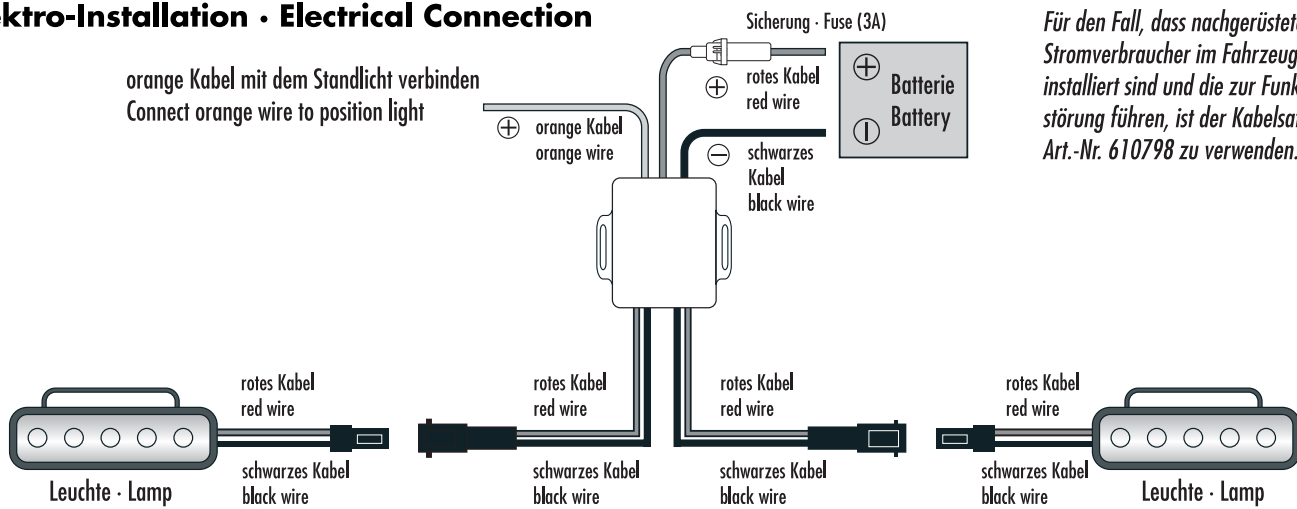

## LED DAYTIME RUNNING LAMP

### Einbauanleitung Mounting Instructions

#### Elektro-Installation • Electrical Connection

orange Kabel mit dem Standlicht verbinden  
Connect orange wire to position light

*Für den Fall, dass nachgerüstete Stromverbraucher im Fahrzeug installiert sind und die zur Funktionsstörung führen, ist der Kabelsatz Art.-Nr. 610798 zu verwenden.*